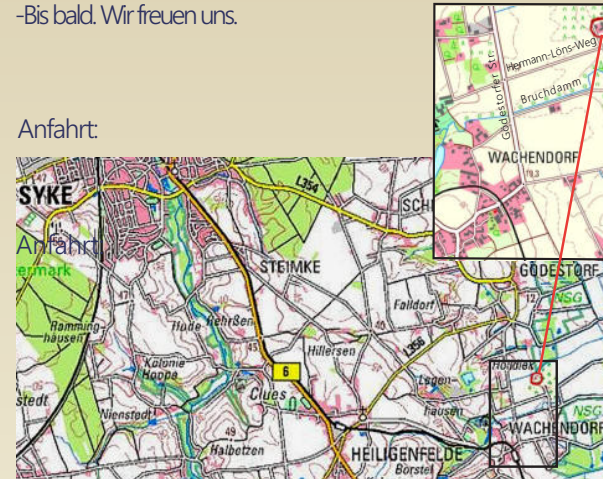

Anfahrt:

Die Anreise mit dem Auto erfolgt in Syke - Wachendorf auf der Höhe der „Baumschule Wolters“ über den „Bruchdamm“. Danach die erste Links in den „Hermann-Löns-Weg“ abbiegen und über die kleine Bachbrücke fahren. Nach weiteren 200 m haben Sie Ihr Ziel erreicht. Bitte nur vor dem Haus am Wegesrand parken, bitte nicht im Innenhof -Danke.